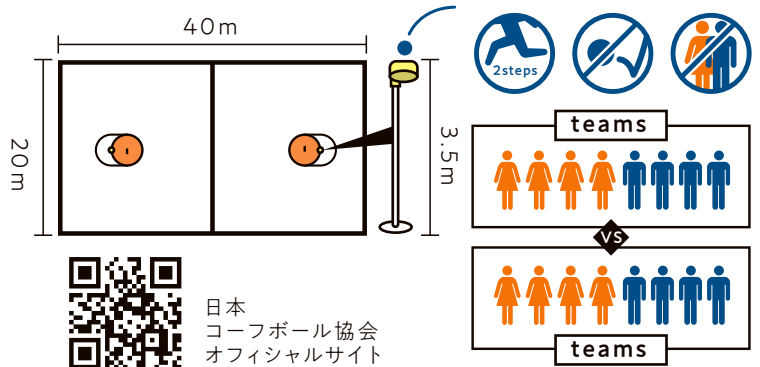

ドリブルがなく(ドリブル禁止)パスを回してゴールを目指します。ゴールの高さはバスケットより高い(3.5m)のでダンクシュートは不可能です!

2019年8月に南アフリカで開催された世界選手権に出場し、15位という成績を取めました。世界で約70カ国がプレーするコーフボールで日本の世界ランキングは16位です! 詳しくは、右記QRコードより…。

日本
コーフボール協会
オフィシャルサイト

わたしのおすすめの一冊