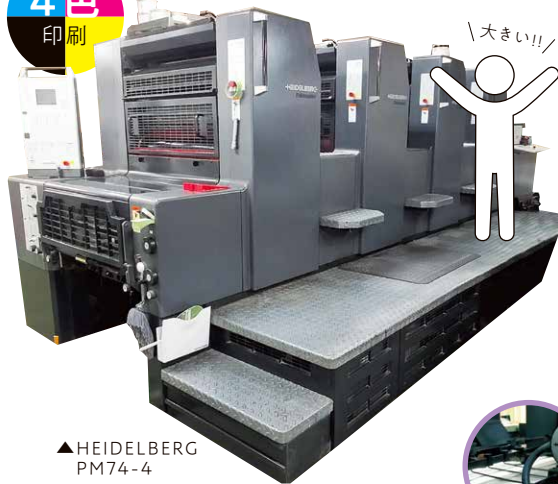

▲HEIDELBERG
SM74-2

デメリット

- ・印刷してからインクが乾くまでに時間がかかる
- ・オンデマンドと比べるとお値段がお高め

▲HEIDELBERG
PM74-4