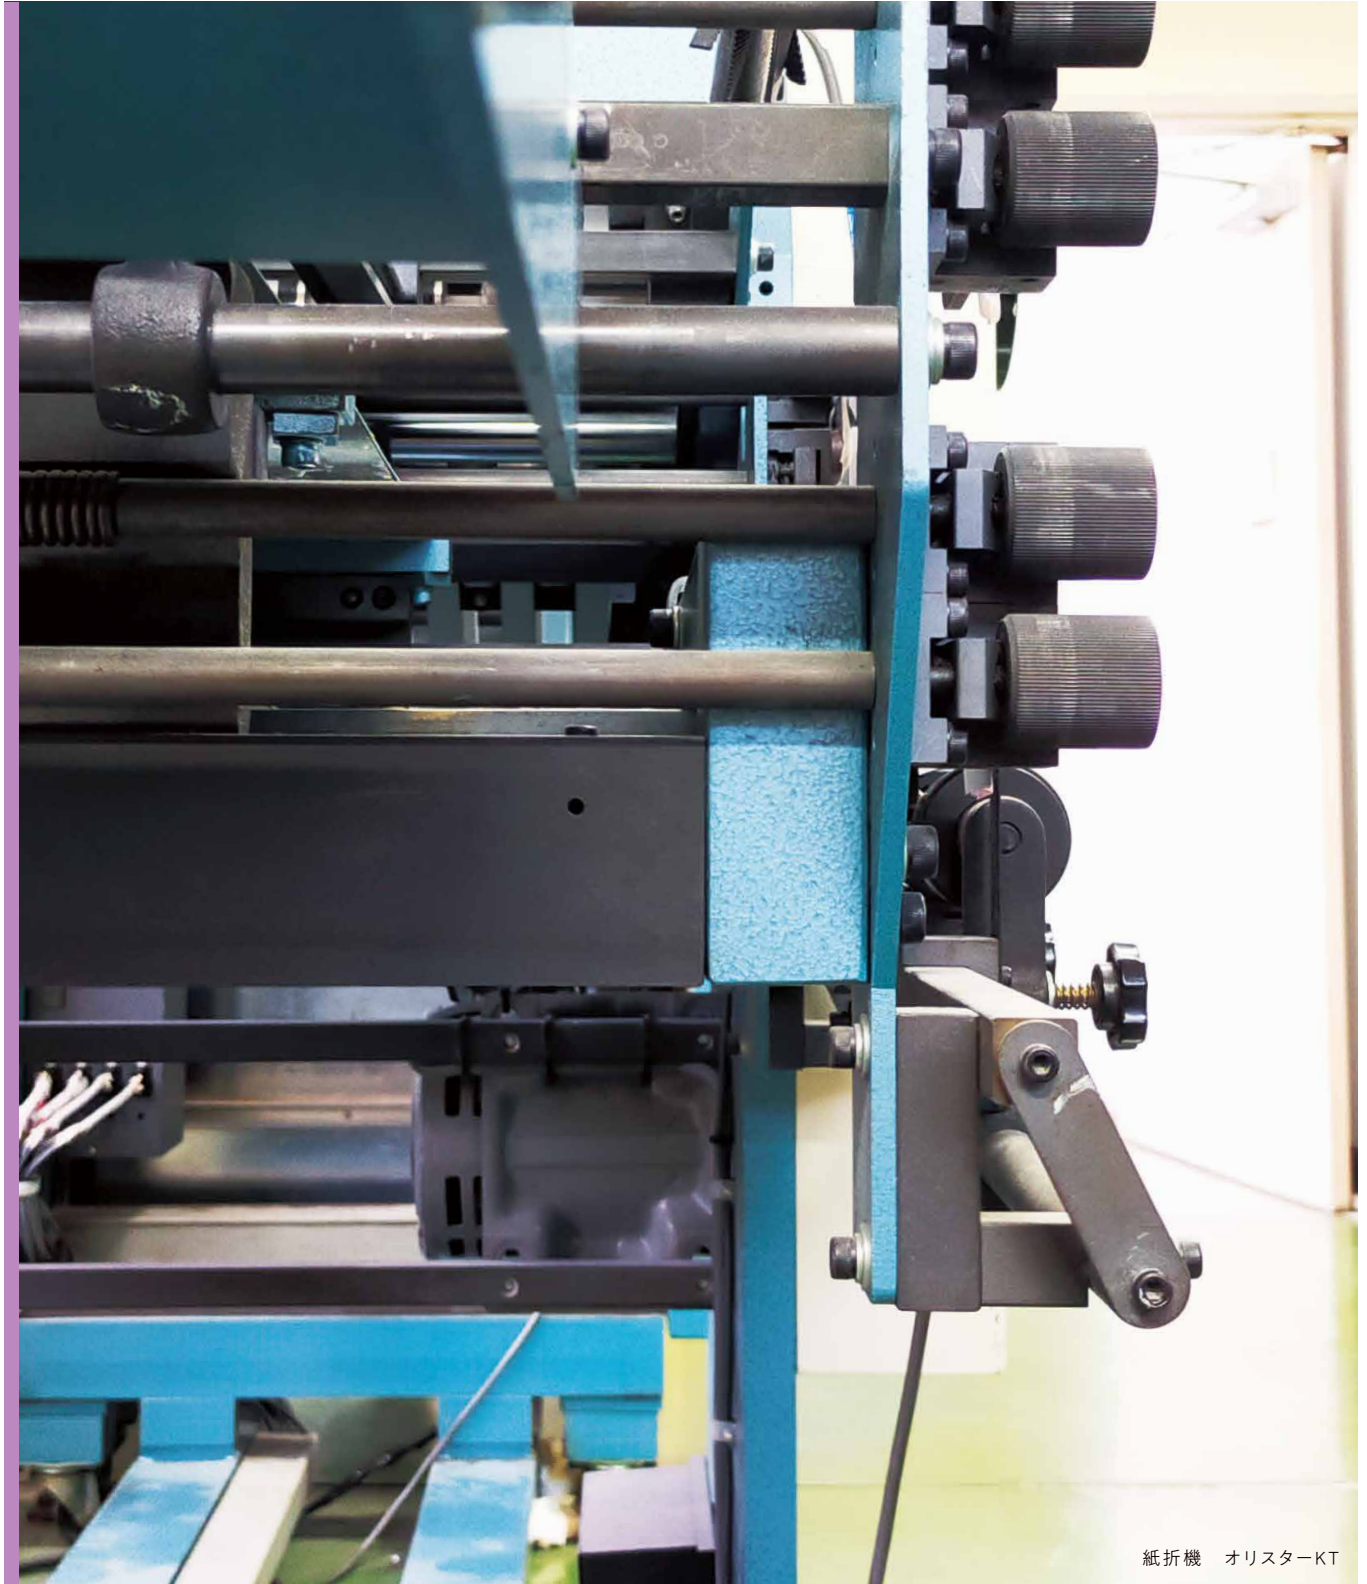

Yasuda Monthly News

SouZou [ソウゾウ]

TAKE FREE

Jun 2024
Vol.37

6

紙折機 オリスターKT

特集

折り加工

印刷って? / 買ってよかったもの / 押し活のすすめ
/ 今月のネコども / 今月のYASUDA / 今月の紙